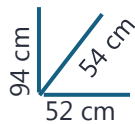

Lavarropas Semiautomático LSC7000 con bomba de desagote.

LSC 7000

¡Más Capacidad y Diseño!

¡7 Kilos!

Capacidad

7 Kg.

Medidas

Color